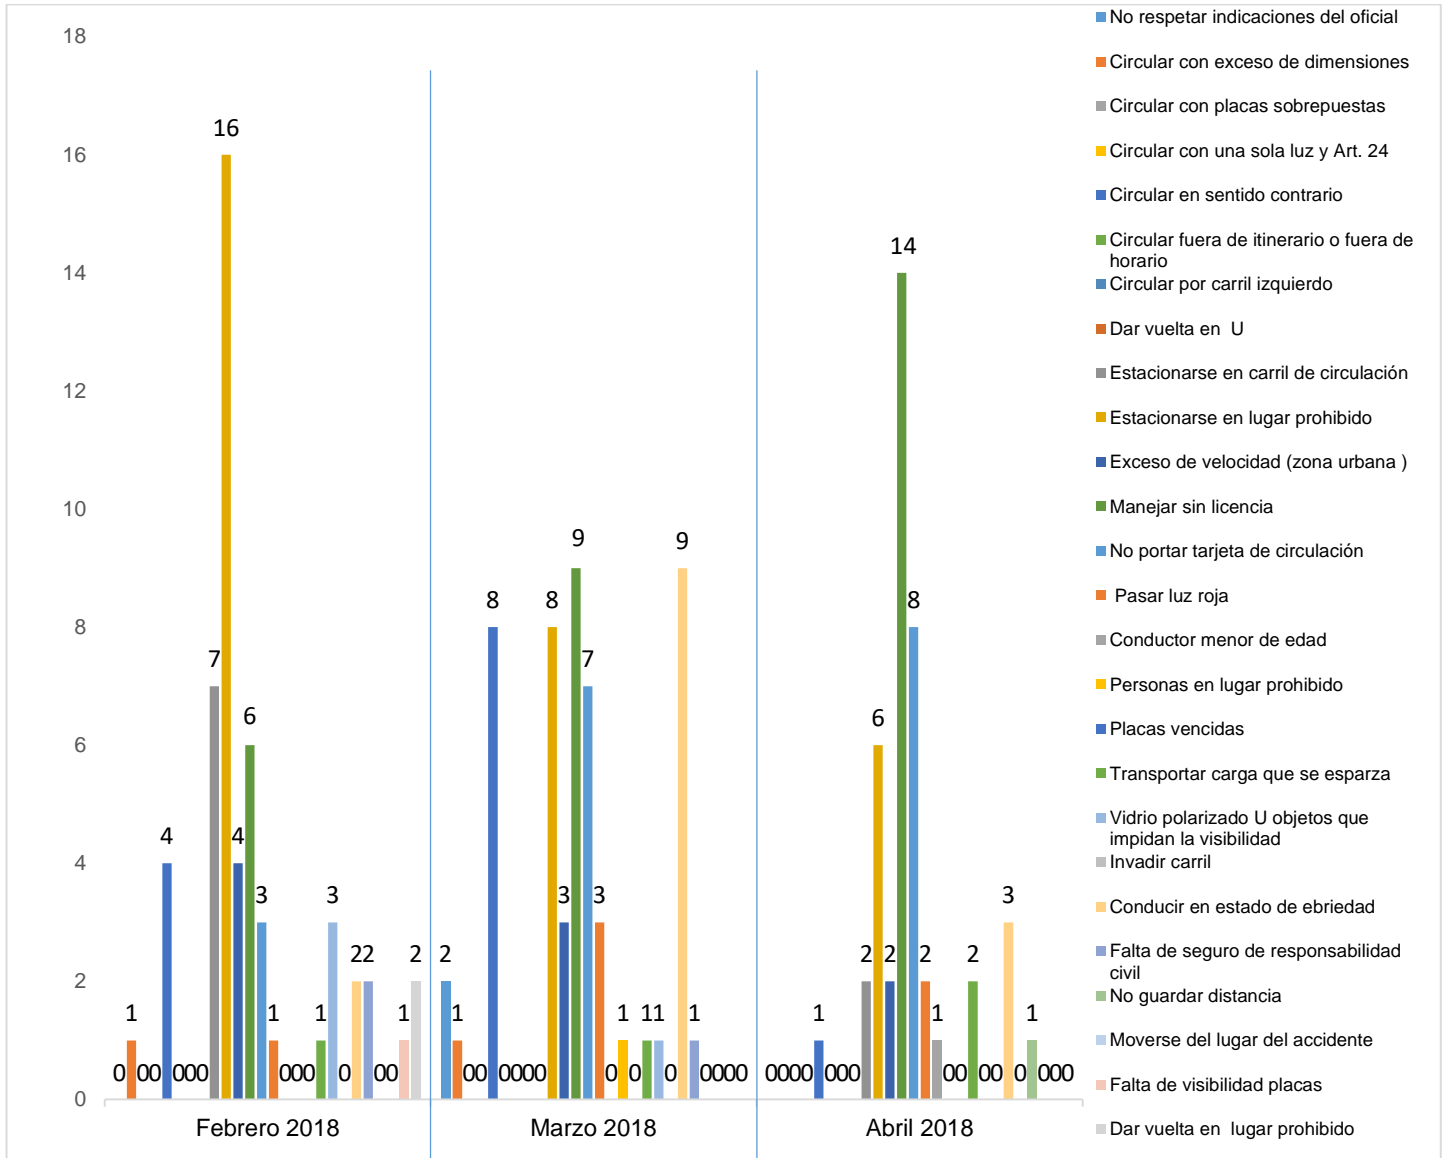

MUNICIPIO DE GARCÍA, NUEVO LEÓN
 ABRIL DEL 2018

INSTITUCIÓN DE POLICÍA PREVENTIVA MUNICIPAL ESTADÍSTICAS DE GRÁFICA DE INFRACCIONES

Área responsable de generar la información: Institución de Policía Preventiva Municipal.